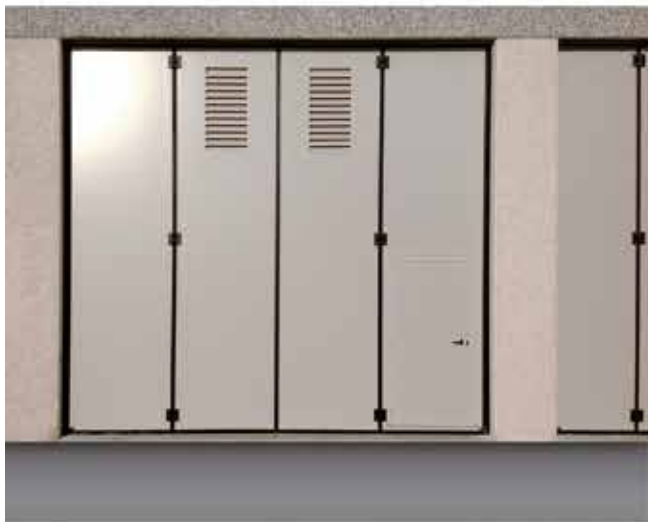

Le **porte rapide** CASTEEL ad impacchettamento o ad avvolgimento consentono l'apertura e la chiusura ad alta frequenza in ambienti riscaldati o refrigerati.

**CASTEEL potrà proporvi la soluzione giusta per ogni vostra specifica esigenza.**

# CASTEEL PORTONI A LIBRO

Il **portone a libro** è tra le chiusure industriali, la più diffusa grazie alla sua massima funzionalità sia nella piccola che nella grande dimensione.

CASTEEL PORTONI A LIBRO